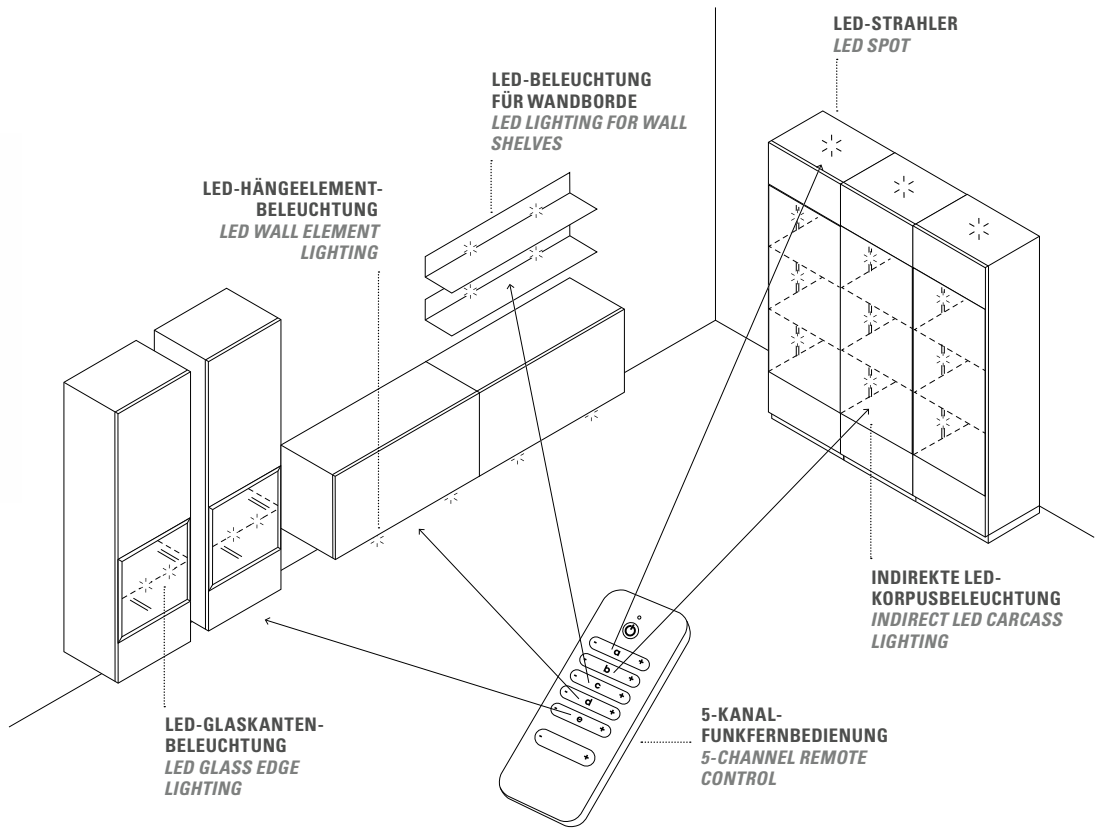

Beleuchtung: Sie können Ihr Möbel mit umfangreichen Beleuchtungsoptionen ausstatten: LEDs mit einer angenehmen Lichttemperatur in den Wandborden und Glaskanten sowie als Spots in den Vitrinen. Besonders komfortabel können Sie die verschiedenen Beleuchtungen mit der neuen 5-Kanal-Funkfernbedienung steuern.

Lighting: You can choose from extensive lighting options for your furniture – LEDs with a pleasant light temperature in the wall boards and glass edges as well as spots in the cabinets. The new 5-channel radio remote control allows for a particularly comfortable control of the various lighting systems.

Die Vorteile der LED-Linie-Beleuchtung der Glaskanten liegen in der Gleichmäßigkeit des Lichtaustritts.* *The advantage of LED-lighting in the glass edges lies in the evenness of the emitted light.**

Mit der Fernbedienung steuern Sie ganz bequem die einzelnen Beleuchtungskomponenten in Ihren Möbeln.
It is easy to operate the individual lighting components of your furniture with the remote control.

 *Die Leuchten enthalten LED-Lampen, die innerhalb der Energieklasse E bis F liegen. Die LED-Lampen können nicht ausgetauscht werden.
**The lamp is equipped with energy class E to F LEDs. The LEDs cannot be replaced.*