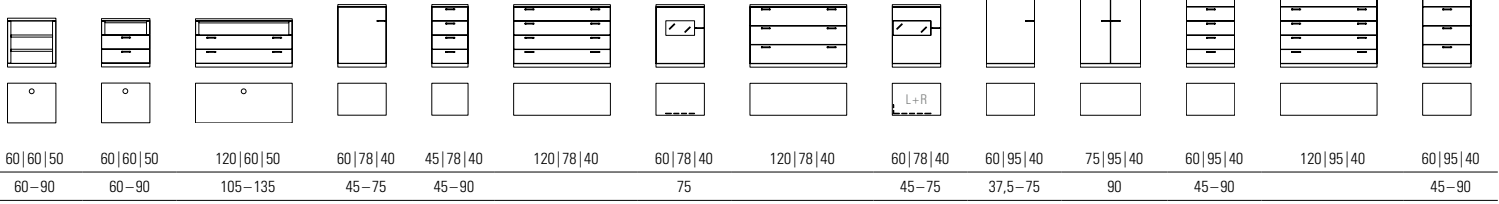

2R Elemente* *elements**

2,5R Elemente* *elements**