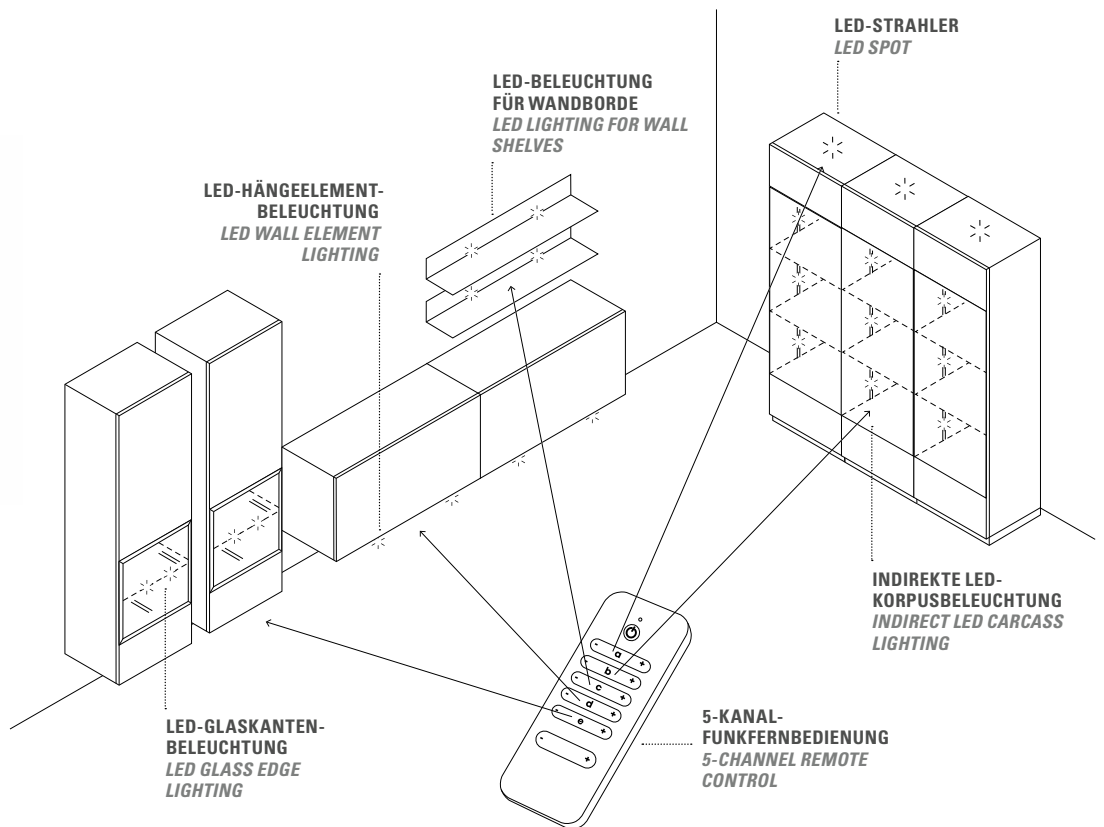

*Die Leuchten enthalten LED-Lampen, die innerhalb der Energieklasse E bis F liegen. Die LED-Lampen können nicht ausgetauscht werden.
*The lamp is equipped with energy class E to F LEDs. The LEDs cannot be replaced.

Von außen nicht zu erkennen: Die Komfort-Funktion wird beim Öffnen erkennbar. *Invisible from the outside: the comfort function becomes evident on opening.*