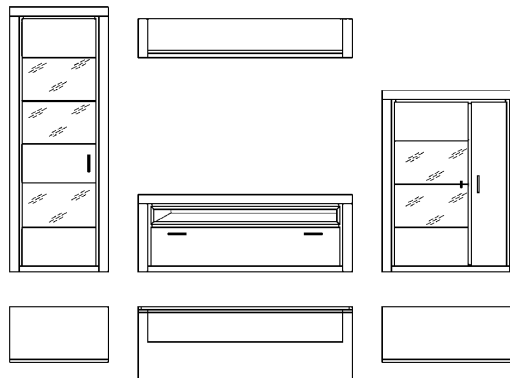

VORZUG V12901

Breite 321,6 cm
Höhe 202,8 cm
Tiefe 53,6 cm

bestehend aus:
129 305 Schrank
129 603 Lowboard
129 890 Hängepaneel

optionales Zubehör gegen Aufpreis

195 009	LED Einbaubel. 129 305	333,-
195 005	LED Einbaubel. 129 603	150,-
195 008	LED Einbaubel. 129 890	313,-
101 003	EVG 60 Watt	163,-
101 004	Funkdimmer 60 Watt	183,-
195 149	strukturierte RW 129 305	290,-
195 400	Kabelm. Inkl. All ON/OFF	313,-

VORZUGSPREIS

ohne Beleuchtung

PG 1 3.999,-

VORZUG V12902

Breite 342,4 cm
Höhe 188,0 cm
Tiefe 53,6 cm

bestehend aus:
129 300 Vitrine
129 601 Lowboard
129 113 Highboard
129 881 Wandbord

optionales Zubehör gegen Aufpreis

VORZUGSPREIS

ohne Beleuchtung

PG 1 3.999,-

Vorschlag 12903

Breite 316,6 cm
Höhe 188,0 cm
Tiefe 53,6 cm

bestehend aus:
129 119 Highboard
129 600 Lowboard
129 301 Vitrine
129 880 Wandbord

optionales Zubehör gegen Aufpreis