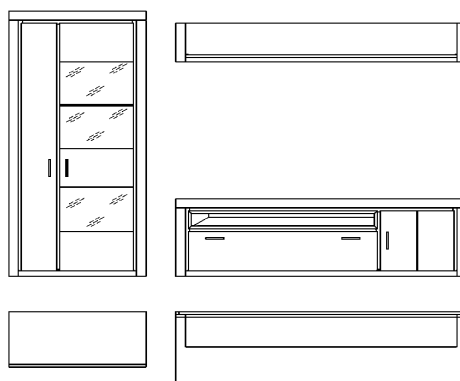

ohne Beleuchtung

PG 1 4.420,-

optionales Zubehör gegen Aufpreis

195 001 LED Einbaubel. 129 303	96,-
101 013 RW-Glasbodenbel. 129 303	87,-
195 005 LED Einbaubel. 129 603	150,-
195 052 LED Unterbaubel. 129 882	203,-
101 003 EVG 60 Watt	163,-
101 004 Funkdimmer 60 Watt	183,-
195 146 strukturierte RW 129 303	255,-
195 400 Kabelm. Inkl. All ON/OFF	313,-

Vorschlag 12906

Breite 321,6 cm
Höhe 186,0 cm
Tiefe 53,6 cm

bestehend aus:
129 114 Highboard
129 603 Lowboard
129 890 Hängepaneel