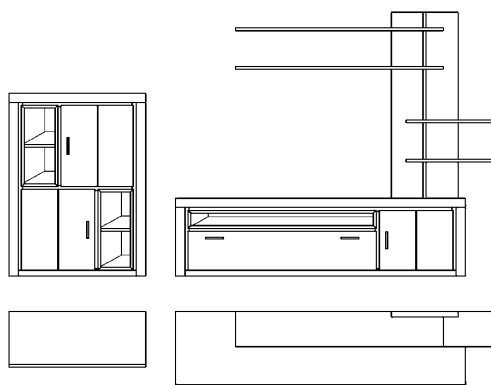

VORZUGSPREIS

ohne Beleuchtung

PG 1 3.999,-

Vorschlag 12903

Breite 316,6 cm
Höhe 188,0 cm
Tiefe 53,6 cm

bestehend aus:
129 119 Highboard
129 600 Lowboard
129 301 Vitrine
129 880 Wandbord

optionales Zubehör gegen Aufpreis

ohne Beleuchtung

PG 1 4.987,-

Vorschlag 12904

Breite 321,6 cm
Höhe 186,0 cm
Tiefe 53,6 cm

bestehend aus:
129 115 Highboard
129 603 Lowboard
129 890 Hängepaneel

ohne Beleuchtung

PG 1 4.303,-

optionales Zubehör gegen Aufpreis