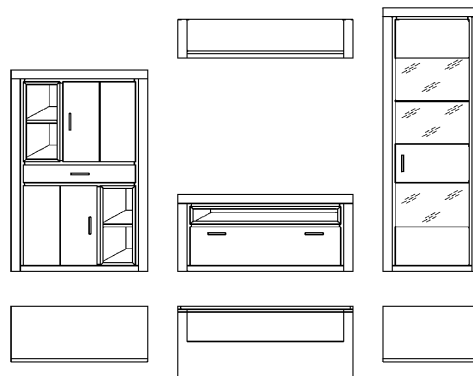

VORZUGSPREIS

ohne Beleuchtung

PG 1 3.999,-

Vorschlag 12903

Breite 316,6 cm
Höhe 188,0 cm
Tiefe 53,6 cm

bestehend aus:
129 119 Highboard
129 600 Lowboard
129 301 Vitrine
129 880 Wandbord

optionales Zubehör gegen Aufpreis