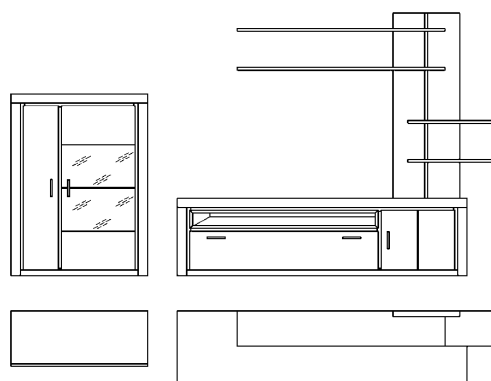

Vorschlag 12905

Breite 307,6 cm
Höhe 188,0 cm
Tiefe 53,6 cm

bestehend aus:
129 303 Vitrine
129 603 Lowboard
129 882 Wandbord

ohne Beleuchtung

PG 1 4.420,-

optionales Zubehör gegen Aufpreis

195 001 LED Einbaubel. 129 303	96,-
101 013 RW-Glasbodenbel. 129 303	87,-
195 005 LED Einbaubel. 129 603	150,-
195 052 LED Unterbaubel. 129 882	203,-
101 003 EVG 60 Watt	163,-
101 004 Funkdimmer 60 Watt	183,-
195 146 strukturierte RW 129 303	255,-
195 400 Kabelm. Inkl. All ON/OFF	313,-

Vorschlag 12906

Breite 321,6 cm
Höhe 186,0 cm
Tiefe 53,6 cm

bestehend aus:
129 114 Highboard
129 603 Lowboard
129 890 Hängepaneel

ohne Beleuchtung

PG 1 3.858,-

optionales Zubehör gegen Aufpreis

101 013 RW-Glasbodenbel. 129 114	87,-
195 005 LED Einbaubel. 129 603	150,-
195 008 LED Einbaubel. 129 890	313,-
101 003 EVG 60 Watt	163,-
101 004 Funkdimmer 60 Watt	183,-
195 144 strukturierte RW 129 114	170,-
195 400 Kabelm. Inkl. All ON/OFF	313,-