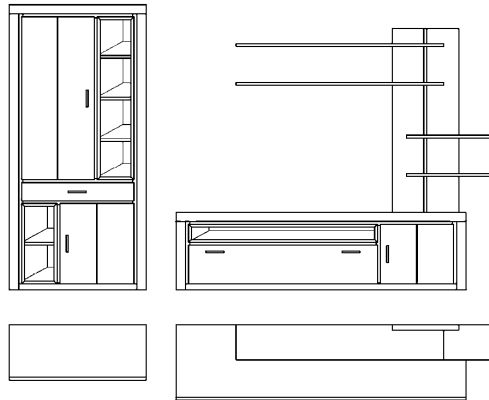

VORZUG V12901

Breite 321,6 cm
Höhe 202,8 cm
Tiefe 53,6 cm

bestehend aus:
129 305 Schrank
129 603 Lowboard
129 890 Hängepaneel

optionales Zubehör gegen Aufpreis

195 009	LED Einbaubel. 129 305	333,-
195 005	LED Einbaubel. 129 603	150,-
195 008	LED Einbaubel. 129 890	313,-
101 003	EVG 60 Watt	163,-
101 004	Funkdimmer 60 Watt	183,-
195 149	strukturierte RW 129 305	290,-
195 400	Kabelm. Inkl. All ON/OFF	313,-

VORZUGSPREIS

ohne Beleuchtung

PG 1 3.999,-

VORZUG V12902

Breite 342,4 cm
Höhe 188,0 cm
Tiefe 53,6 cm

bestehend aus:
129 300 Vitrine
129 601 Lowboard
129 113 Highboard
129 881 Wandbord