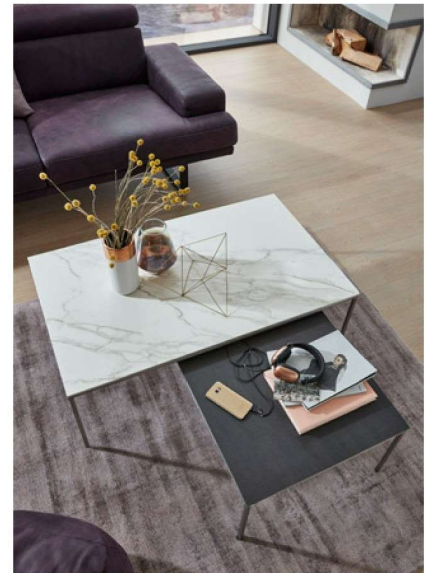

Interliving Couchtisch Serie 6201

Möbel für
mich gemacht

Exklusive Interliving-Merkmale

- Neue Couchtischwelt in **modernem Design**

Weitere Besonderheiten

- Variable Kombinationen in **rund** und **eckig** möglich
- Zwei **verschiedene Basishöhen**
- Jedes Stück ein Unikat durch Keramik, z. B. in Carrara-Marmor Optik, **mit individueller Maserung**
- Vielfältige hochwertige Oberflächen möglich: **Glas** (sogar in Optiwhite), robuste **Keramik in Beton-, Marmor- oder Steinoptik** oder **Holzfurniere**
- Gestell-Farbe **Edelstahl**
- **Baugleich mit Modell Interliving-6202** (Gestell schwarz matt)
- Ausgezeichnet mit dem Goldenen M

Interliving Couchtisch Serie 6201

Möbel für
mich gemacht

Programmbesonderheiten / Programminformationen

• 3 COUCHTISCHFORMEN IN 5 GRÖSSEN

75 x 75

100 x 60
115 x 70

55
83

• 2 METALLFÜSSE