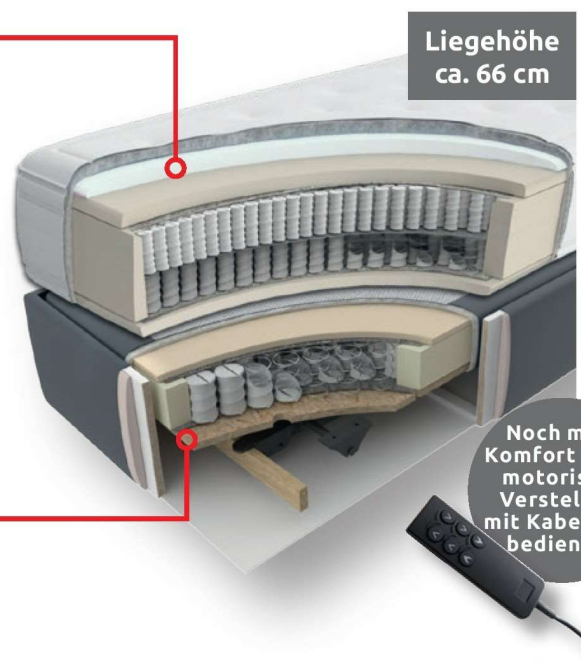

BOXSPRING-AUFBAU FÜR BESTEN SCHLAFKOMFORT

Matratze: MA 745 Periletto Vario

- Aufeinander abgestimmtes Liegesystem durch Doppelfederkern-Aufbau
 - 7-Zonen Taschenfederkern bietet eine hohe Stützkraft im unteren Teil der Matratze
 - 1000 Federn Micro-Taschenfederkern mit verlängertem Federweg, sorgt für eine bessere Einsinktiefe im Schulter- und Beckenbereich, sowie eine hohe Punktelastizität
- Eine zusätzliche Schaumabdeckung sorgt für ein angenehmes Liegegefühl
- Integrierter Visco-Topper für eine ausgezeichnete Körperanpassung und optimale Druckentlastung
- Bezug ist durch verstepte Hochbauschfasern und hohen Elastananteil extrem dehnbar und anpassungsfähig.
- Hoher Hygienekomfort - Bezug ist durch 4-seitigen Reißverschluss abnehmbar und waschbar bis 60°
- 4 Matratzengriffe ermöglichen ein leichtes Drehen
- Matratzenhöhe: ca. 30 cm

Unterbau: Taschenfederkern Motor

- Taschenfederkern für eine erhöhte Punktelastizität und bessere Einsinktiefe der Obermatratze
- Die flexiblen Taschenfedern sorgen für eine optimale Stützung und bessere Anpassungsfähigkeit
- Auf einer hochwertigen Multifunktionsplatte mit Motor und Kabelfernbedienung in einem Massivholzrahmen. Fuß- und Kopfteil lassen sich separat und stufenlos verstellen
- Besseres Schlafklima durch CLIMABOX (Abbildung hat nur Beispielcharakter)
- Unterbau serienmäßig mit antirutsch-Einsatz
- Höhe: ca. 26 cm